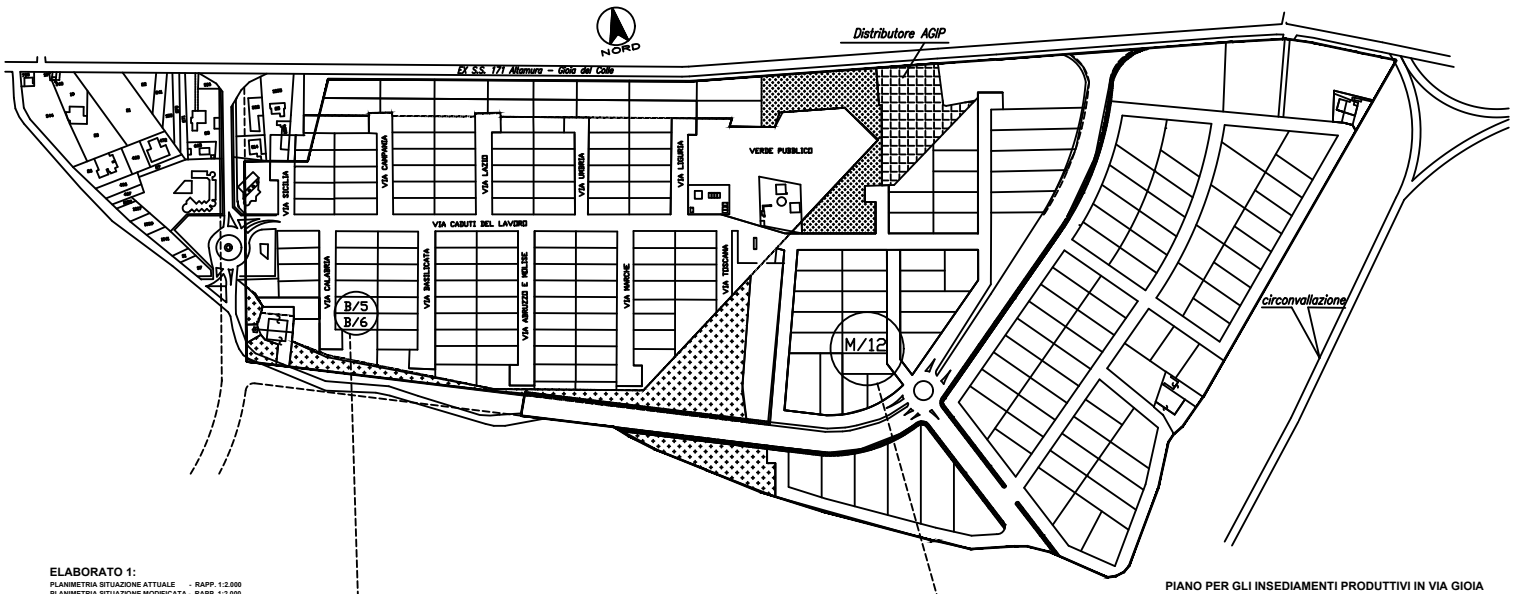

COMUNE DI SANTERAMO IN COLLE

Servizio Attività Produttive

PIANO PER GLI INSEDIAMENTI PRODUTTIVI IN VIA GIOIA