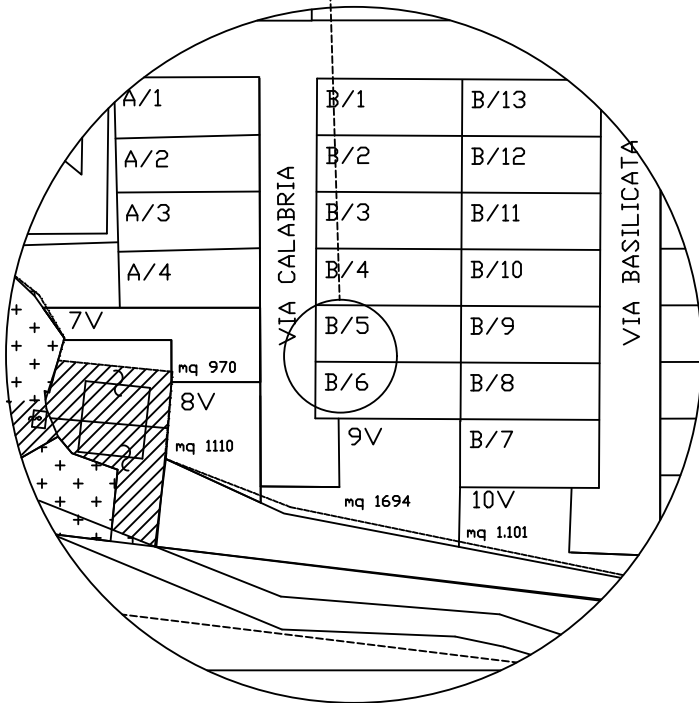

P.I.P.: LOTTI B5 - B6