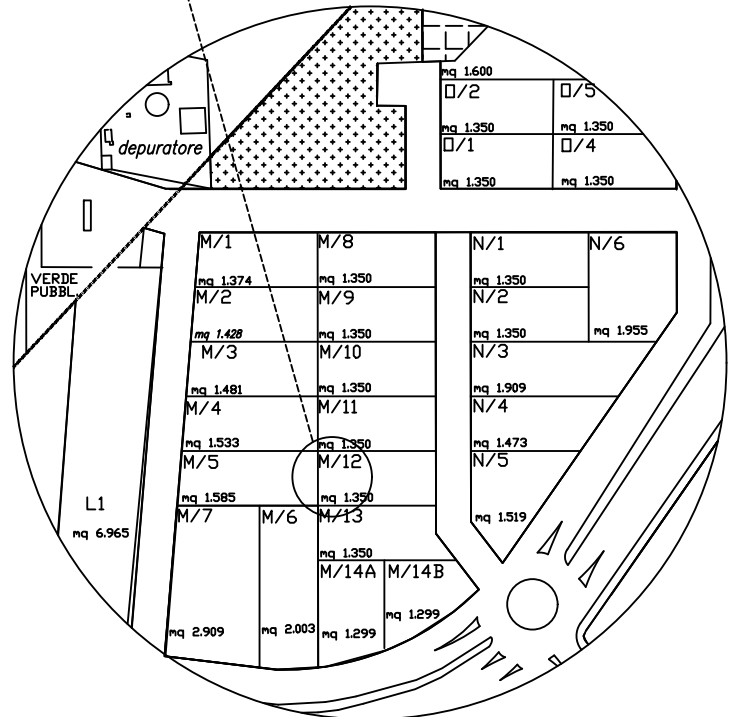

P.I.P.: LOTTO M/12